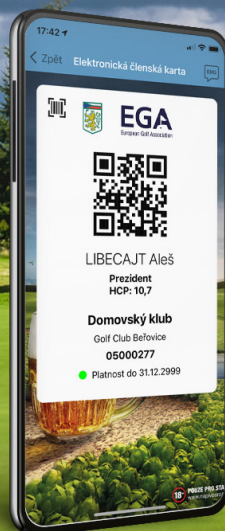

ČESKÁ GOLFOVÁ FEDERACE

SINCE 1931

DATUM	SKA	BS	SCORE	SCORE / PAR	HCP	SD	PO	EGAHCP	INDEX
11.08.2020	72	70.9	134	67	26	94	0	19.5	-- 10.7
09.08.2020	72	71.7	142	107	18	102	0	26.1	-- 10.7
01.08.2020	72	71.7	140	82	39	82	0	8.3	-- 10.1
Auto Břežka Golf Tour 2020									
Konopnář									
15.07.2020	72	74.2	144	105	24	100	0	20.2	-- 10.5
09.10.2019	72	71.7	140	86	34	86	0	11.5	9.9 9.9
President Trophy 2019									
Konopnář									
24.09.2019	72	71.1	130	91	27	91	0	17.3	9.9 9.9
15.09.2019	72	73.3	136	85	26	95	0	18.0	9.8 9.8
14.09.2019	72	73.3	136	91	30	91	0	16.7	9.7 9.7
11.08.2019	72	71.7	142	85	28	92	0	16.2	9.6 9.6
16.10.2018	72	74.8	143	105	23	100	0	19.0	9.5 9.5

NOVÁ APLIKACE ČGF

Elektronická členská karta ČGF Historie hendikepu dle metodiky WHS

Nová verze, to jsou dvě velké novinky:

- 1) Elektronická členská karta ČGF. Každý registrovaný golfista nalezne všechny své členské údaje na jednom místě a vždy aktuální.
- 2) Historie HCP dle metodiky WHS s možností okamžitě zobrazit konkrétní hráčův výsledek.