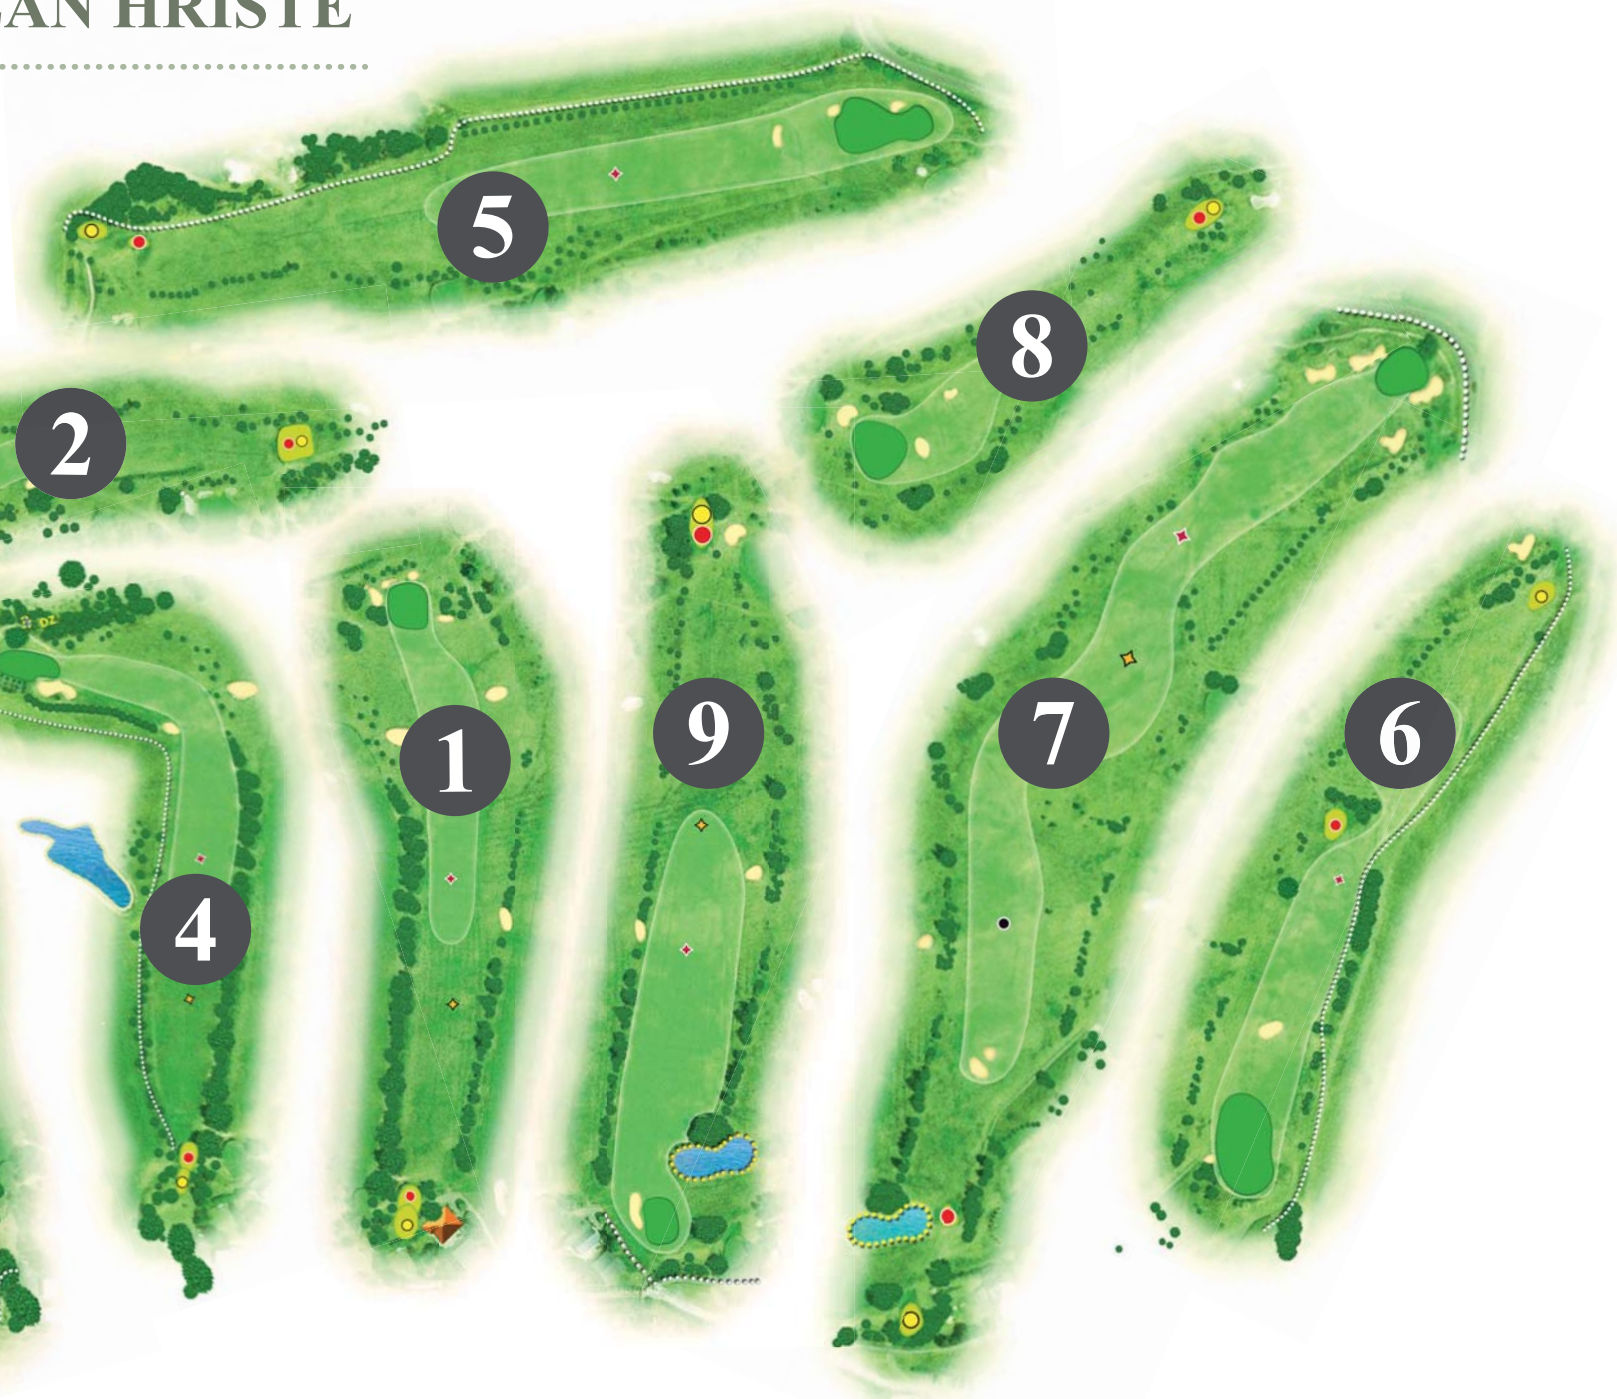

# ORIENTAČNÍ PLÁN HŘIŠTĚ

PAR 70/68

muži 4 948 m

ženy 4 450 m